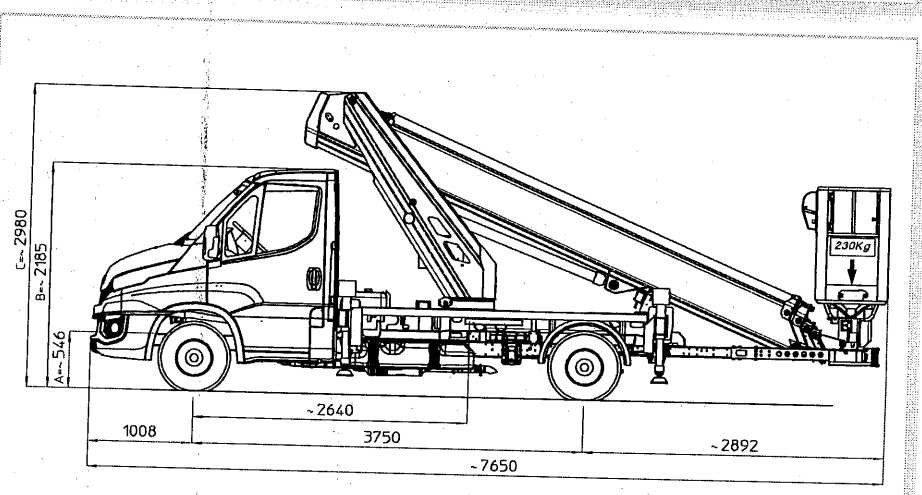

MTE 270 EX

MULTITEL PAGLIERO S.P.A.
Strada Statale, 114
12030 MANTIA (CN) - ITALY
Tel. +39 0175 255211 - Fax +39 0175 255255
info@pagliero.com

Filiali
Corso Piemonte, 54
10099 S.MAURO T.SE (TO) - ITALY
Tel. +39 011 2236792 - Fax +39 011 2236761

Via dell'Offelera, 106
20861 BRUGHERIO (MB) - ITALY
Tel. +39 039 883393/4 - Fax +39 039 2872140

MULTITEL INTERNATIONAL SAS
87, rue du Morellan
38070 ST. QUENTIN FALLAVIER - FRANCE
Tel. +33 (0)4 74 94 63 19 - Fax +33 (0)4 74 94 46 97
info@multitelinternational.com

MULTITEL EXPORT SALES GmbH
Carl-Zeiss-Straße, 34
52477 ALSDORF - DEUTSCHLAND
Tel. +49 (0) 2404 675 580 - Fax +49 (0) 2404 675 58 29
export@pagliero.com

MULTITEL UK Ltd
c/o Simmons Gainsford
7/10 Chandos Street, Cavendish Square - London W1G 9DQ
info.uk@pagliero.com

www.multitelgroup.com