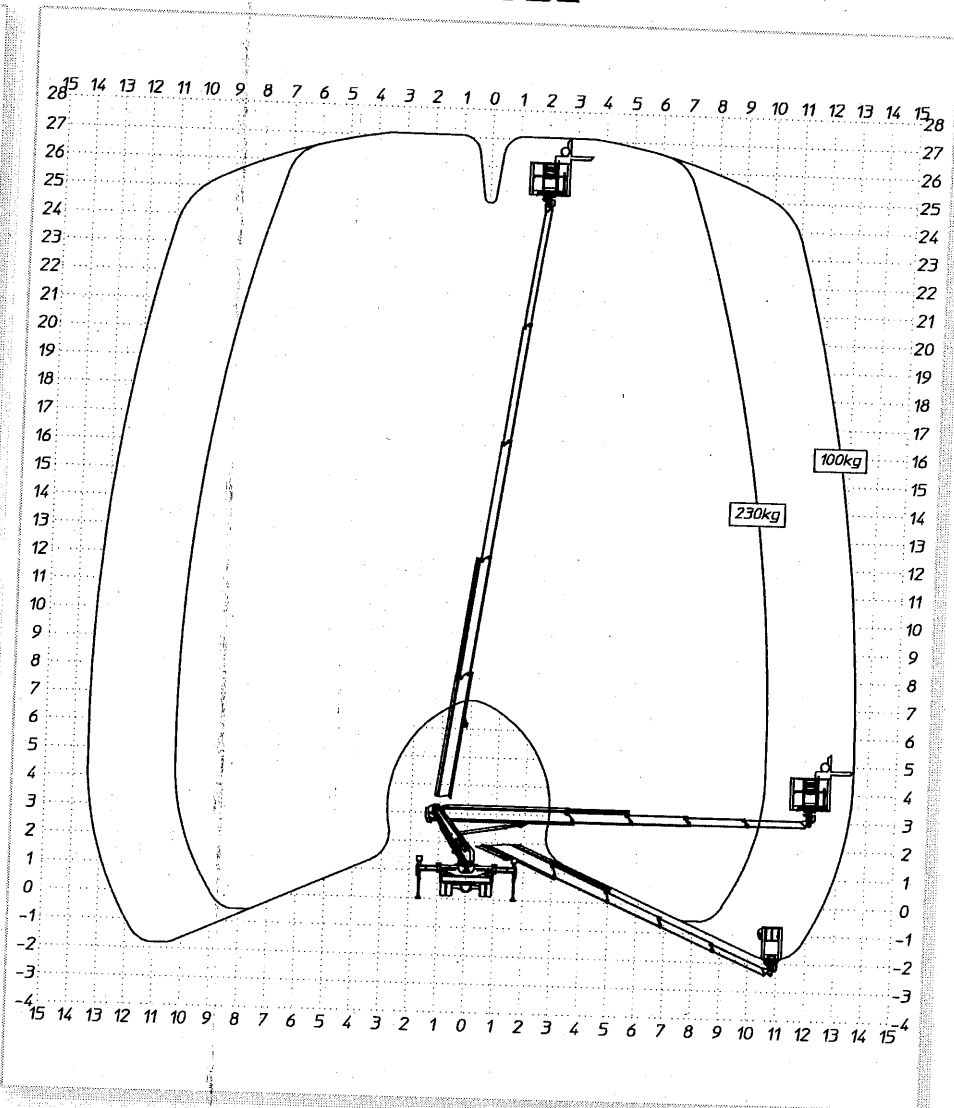

MTE 270 EX

MULTITEL PAGLIERO S.P.A.
Strada Statale, 114
12030 MANTIA (CN) - ITALY
Tel. +39 0175 255211 - Fax +39 0175 255255
info@pagliero.com

Filiali
Corso Piemonte, 54
10099 S.MAURO T.SE (TO) - ITALY
Tel. +39 011 2236792 - Fax +39 011 2236761

Via dell'Offelera, 106
20861 BRUGHERIO (MB) - ITALY
Tel. +39 039 883393/4 - Fax +39 039 2872140

MULTITEL INTERNATIONAL SAS
87, rue du Morellan
38070 ST. QUENTIN FALLAVIER - FRANCE
Tel. +33 (0)4 74 94 63 19 - Fax +33 (0)4 74 94 46 97
info@multitelinternational.com

MULTITEL EXPORT SALES GmbH
Carl-Zeiss-Straße, 34
52477 ALSDORF - DEUTSCHLAND
Tel. +49 (0) 2404 675 580 - Fax +49 (0) 2404 675 58 29
export@pagliero.com

MULTITEL UK Ltd
c/o Simmons Gainsford
7/10 Chandos Street, Cavendish Square - London W1G 9DQ
info.uk@pagliero.com

www.multitelgroup.com