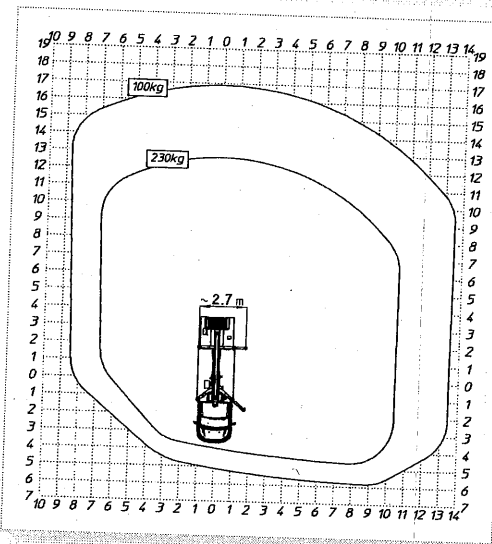

MTE 270 EX

MULTITEL PAGLIERO S.P.A.
Strada Statale, 114
12030 MANTIA (CN) - ITALY
Tel. +39 0175 255211 - Fax +39 0175 255255
info@pagliero.com

Filiali
Corso Piemonte, 54
10099 S.MAURO T.SE (TO) - ITALY
Tel. +39 011 2236792 - Fax +39 011 2236761

Via dell'Offelera, 106
20861 BRUGHERIO (MB) - ITALY
Tel. +39 039 883393/4 - Fax +39 039 2872140

MULTITEL INTERNATIONAL SAS
87, rue du Morellan
38070 ST. QUENTIN FALLAVIER - FRANCE
Tel. +33 (0)4 74 94 63 19 - Fax +33 (0)4 74 94 46 97
info@multitelinternational.com

MULTITEL EXPORT SALES GmbH
Carl-Zeiss-Straße, 34
52477 ALSDORF - DEUTSCHLAND
Tel. +49 (0) 2404 675 580 - Fax +49 (0) 2404 675 58 29
export@pagliero.com

MULTITEL UK Ltd
c/o Simmons Gainsford
7/10 Chandos Street, Cavendish Square - London W1G 9DQ
info.uk@pagliero.com

www.multitelgroup.com