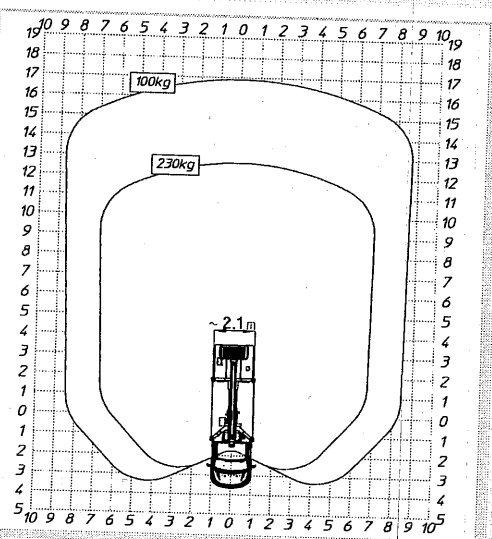

MTE 270 EX

MULTITEL PAGLIERO S.P.A.
Strada Statale, 114
12030 MANTIA (CN) - ITALY
Tel. +39 0175 255211 - Fax +39 0175 255255
info@pagliero.com

Filiali
Corso Piemonte, 54
10099 S.MAURO T.SE (TO) - ITALY
Tel. +39 011 2236792 - Fax +39 011 2236761

Via dell'Offelera, 106
20861 BRUGHERIO (MB) - ITALY
Tel. +39 039 883393/4 - Fax +39 039 2872140

MULTITEL INTERNATIONAL SAS
87, rue du Morellan
38070 ST. QUENTIN FALLAVIER - FRANCE
Tel. +33 (0)4 74 94 63 19 - Fax +33 (0)4 74 94 46 97
info@multitelinternational.com

MULTITEL EXPORT SALES GmbH
Carl-Zeiss-Straße, 34
52477 ALSDORF - DEUTSCHLAND
Tel. +49 (0) 2404 675 580 - Fax +49 (0) 2404 675 58 29
export@pagliero.com

MULTITEL UK Ltd
c/o Simmons Gainsford
7/10 Chandos Street, Cavendish Square - London W1G 9DQ
info.uk@pagliero.com

www.multitelgroup.com