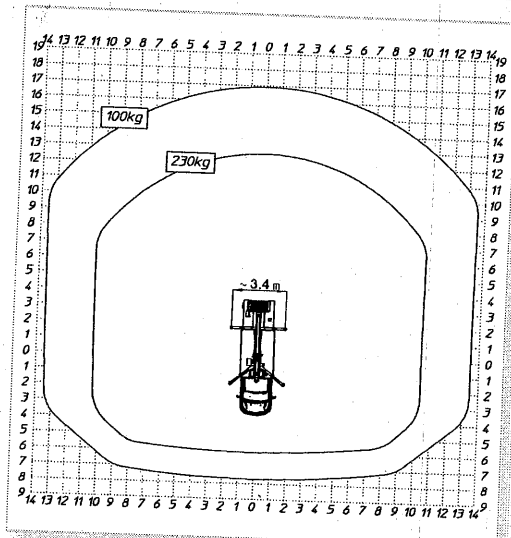

MTE 270 EX

MULTITEL PAGLIERO S.P.A.
Strada Statale, 114
12030 MANTIA (CN) - ITALY
Tel. +39 0175 255211 - Fax +39 0175 255255
info@pagliero.com

Filiali
Corso Piemonte, 54
10099 S.MAURO T.SE (TO) - ITALY
Tel. +39 011 2236792 - Fax +39 011 2236761

Via dell'Offelera, 106
20861 BRUGHERIO (MB) - ITALY
Tel. +39 039 883393/4 - Fax +39 039 2872140

MULTITEL INTERNATIONAL SAS
87, rue du Morellan
38070 ST. QUENTIN FALLAVIER - FRANCE
Tel. +33 (0)4 74 94 63 19 - Fax +33 (0)4 74 94 46 97
info@multitelinternational.com

MULTITEL EXPORT SALES GmbH
Carl-Zeiss-Straße, 34
52477 ALSDORF - DEUTSCHLAND
Tel. +49 (0) 2404 675 580 - Fax +49 (0) 2404 675 58 29
export@pagliero.com

MULTITEL UK Ltd
c/o Simmons Gainsford
7/10 Chandos Street, Cavendish Square - London W1G 9DQ
info.uk@pagliero.com

www.multitelgroup.com