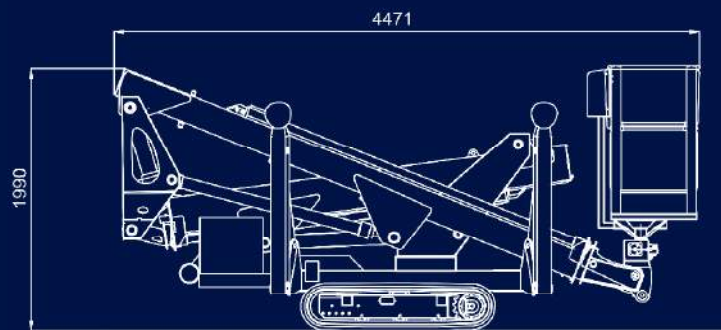

Ed. 02/2008 • Sous réserve de modification • Soggetto a modifiche senza preavviso • Subject to change without notice • Technische Änderungen vorbehalten!

SMX170

MULTITEL

MULTITEL PAGLIERO S.P.A.
Strada Statale, 114
12030 MANTA (CN) - ITALY
Tel. +39 0175 255211
Fax +39 0175 255255
info@multitelgroup.com
www.multitelgroup.com

Filiali
Corso Piemonte, 54
10099 S. MAURO T.S.E (TO)
Tel. +39 011 2236792
Fax +39 011 2236761

Via dell'Offelera, 106
20047 BRUGHERIO (MI)
Tel. +39 039 883393/4
Fax +39 039 2872140

Export sales
Jerry W. Kist
107, rue Ten Eycken
4850 PLOMBIERES - BELGIUM
Tel. +32 47 755 56 67
Fax +32 87 78 41 48
j.kist@pagliero.com

FRECHÉ
LOCATION
www.freche.fr