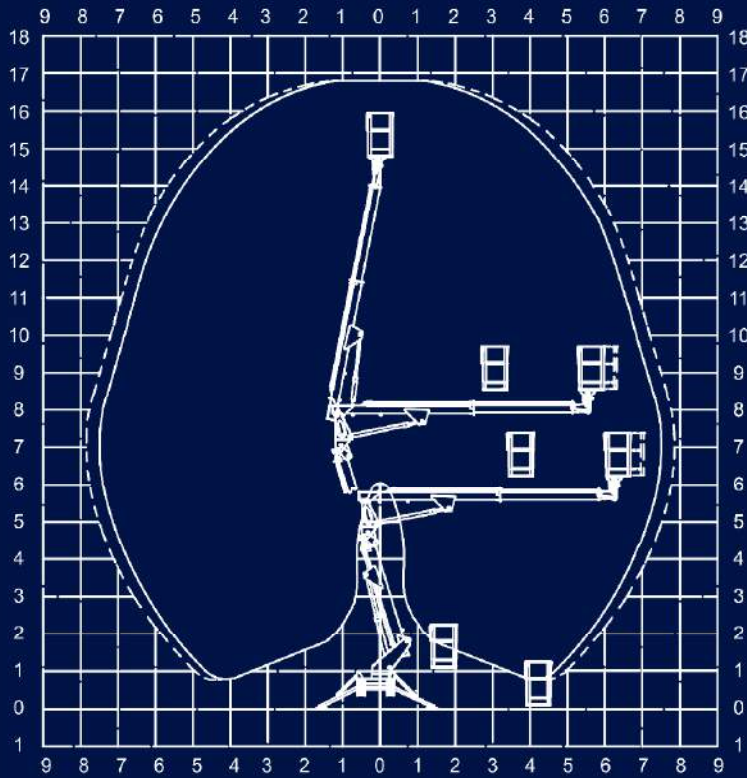

MULTITEL

FRECHE
LOCATION

SMX170

Hauteur de travail env.	Max working height	Maximale Arbeitshöhe	Altezza max di lavoro	16,85 m
Hauteur plancher nacelle env.	Maximum platform height	Maximale Plattformhöhe	Altezza piano calpestio cestello	14,85 m
Déport maxi de travail env.	Max working outreach	Maximale seitliche Reichweite	Sbraccio max di lavoro	7,50/7,85 m
Rotation de la tourelle	Turret rotation	Schwenkbereich	Rotazione torretta	360°
Rotation de la nacelle	Cage rotation	Hydraulische Korbdrehung	Rotazione idraulica del cestello	60°+ 60°
Sortie télescopique des bras.env	Boom telescopic amplitude	Teleskopausschub	Escursione telescopica dei bracci	2,36 + 2,51 m
Dimensions maxi nacelle	Max cage dimensions	Max Arbeitskorbabmessungen	Dimensioni max del cestello	1,40x0,70x1,10 m
Charge utile en nacelle	Safe working load on cage	Tragfähigkeit	Portata cestello	200 kg
Moteur thermique	Engine	Thermomotor	Motore termico	Honda iGX 440 - 9,5kW / 3050 rpm Kubota Z 602 - 10,9kW / 3200 rpm
Moteur électrique	Electric motor	E-Motor	Motore elettrico	2,2kW / 230V / 50Hz / 1500 rpm
Vitesse max de translation	Max translation speed	Max. Fahrgeschwindigkeit	Velocità max traslazione	1,4 km/h
Pente franchissable maxi	Max surmountable slope	Steigfähigkeit	Pendenza max superabile	14° / 25%
Poids total	Overall weight	Gesamtgewicht	Peso totale	2100 kg