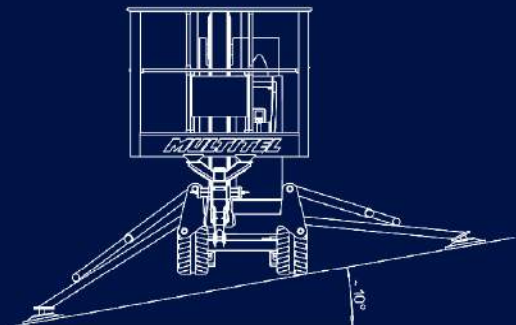

MULTITEL

MULTITEL PAGLIERO S.P.A.
Strada Statale, 114
12030 MANTA (CN) - ITALY
Tel. +39 0175 255211
Fax +39 0175 255255
info@multitelgroup.com
www.multitelgroup.com

Filiali
Corso Piemonte, 54
10099 S. MAURO T.S.E (TO)
Tel. +39 011 2236792
Fax +39 011 2236761

Via dell'Offelera, 106
20047 BRUGHERIO (MI)
Tel. +39 039 883393/4
Fax +39 039 2872140

Export sales
Jerry W. Kist
107, rue Ten Eycken
4850 PLOMBIERES - BELGIUM
Tel. +32 47 755 56 67
Fax +32 87 78 41 48
j.kist@pagliero.com

FRECHÉ
LOCATION
www.freche.fr