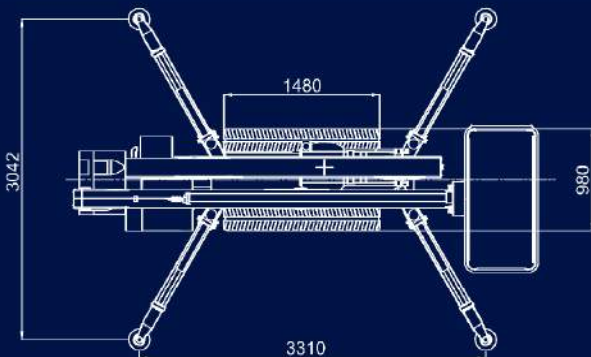

MULTITEL

FRECHE
LOCATION

SMX170

Hauteur de travail env.	Max working height	Maximale Arbeitshöhe	Altezza max di lavoro	16,85 m
Hauteur plancher nacelle env.	Maximum platform height	Maximale Plattformhöhe	Altezza piano calpestio cestello	14,85 m
Déport maxi de travail env.	Max working outreach	Maximale seitliche Reichweite	Sbraccio max di lavoro	7,50/7,85 m
Rotation de la tourelle	Turret rotation	Schwenkbereich	Rotazione torretta	360°
Rotation de la nacelle	Cage rotation	Hydraulische Korbdrehung	Rotazione idraulica del cestello	60°+ 60°
Sortie télescopique des bras.env	Boom telescopic amplitude	Teleskopausschub	Escursione telescopica dei bracci	2,36 + 2,51 m
Dimensions maxi nacelle	Max cage dimensions	Max Arbeitskorbabmessungen	Dimensioni max del cestello	1,40x0,70x1,10 m
Charge utile en nacelle	Safe working load on cage	Tragfähigkeit	Portata cestello	200 kg
Moteur thermique	Engine	Thermomotor	Motore termico	Honda iGX 440 - 9,5kW / 3050 rpm Kubota Z 602 - 10,9kW / 3200 rpm
Moteur électrique	Electric motor	E-Motor	Motore elettrico	2,2kW / 230V / 50Hz / 1500 rpm
Vitesse max de translation	Max translation speed	Max. Fahrgeschwindigkeit	Velocità max traslazione	1,4 km/h
Pente franchissable maxi	Max surmountable slope	Steigfähigkeit	Pendenza max superabile	14° / 25%
Poids total	Overall weight	Gesamtgewicht	Peso totale	2100 kg

Ed. 02/2008 • Sous réserve de modification • Soggetto a modifiche senza preavviso • Subject to change without notice • Technische Änderungen vorbehalten!

SMX170

MULTITEL

MULTITEL PAGLIERO S.P.A.
 Strada Statale, 114
 12030 MANTA (CN) - ITALY
 Tel. +39 0175 255211
 Fax +39 0175 255255
 info@multitelgroup.com
 www.multitelgroup.com